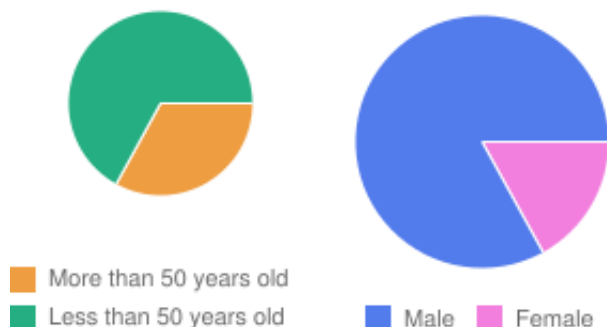

Profile

- Average age : 42 years old

Quantities

0-12 Months	29 283 phone numbers
13-24 Months	8 491 phone numbers
TOTAL	37 774 phone numbers

Price

- **Rental price for 1000 : 400.00 € HT per thousand**
- Frais informatiques : 210 € HT
- Frais de sélection : 140 € HT