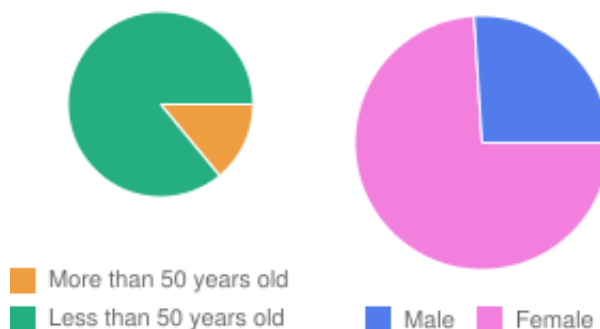

Life style

Personnes ayant un profil de donateurs. Fichier disponible pour tout produit d'alimentation et accessoires pour chiens, loisirs outdoor, assurances

Reaction

Soft

Sources

Web

How to select

- Location
- Recency
- Age

Profile

- Average age : 42 years old

Quantities

0-6 Months	52 579 addresses
7-12 Months	64 720 addresses
13-24 Months	59 136 addresses
more than 24 Months	19 073 addresses
TOTAL	195 508 addresses

Price

- **Rental price for 1000 : 210.00 € HT per thousand**
- Frais informatiques : 210 € HT