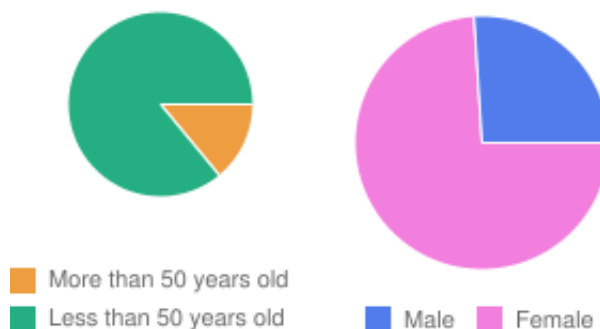

Profile

- Average age : 42 years old

Quantities

0-24 Months	195 508 phone numbers
TOTAL	195 508 phone numbers

Price

- **Rental price for 1000 : 300.00 € HT per thousand**
- Frais informatiques : 210 € HT
- Frais de sélection : 140 € HT